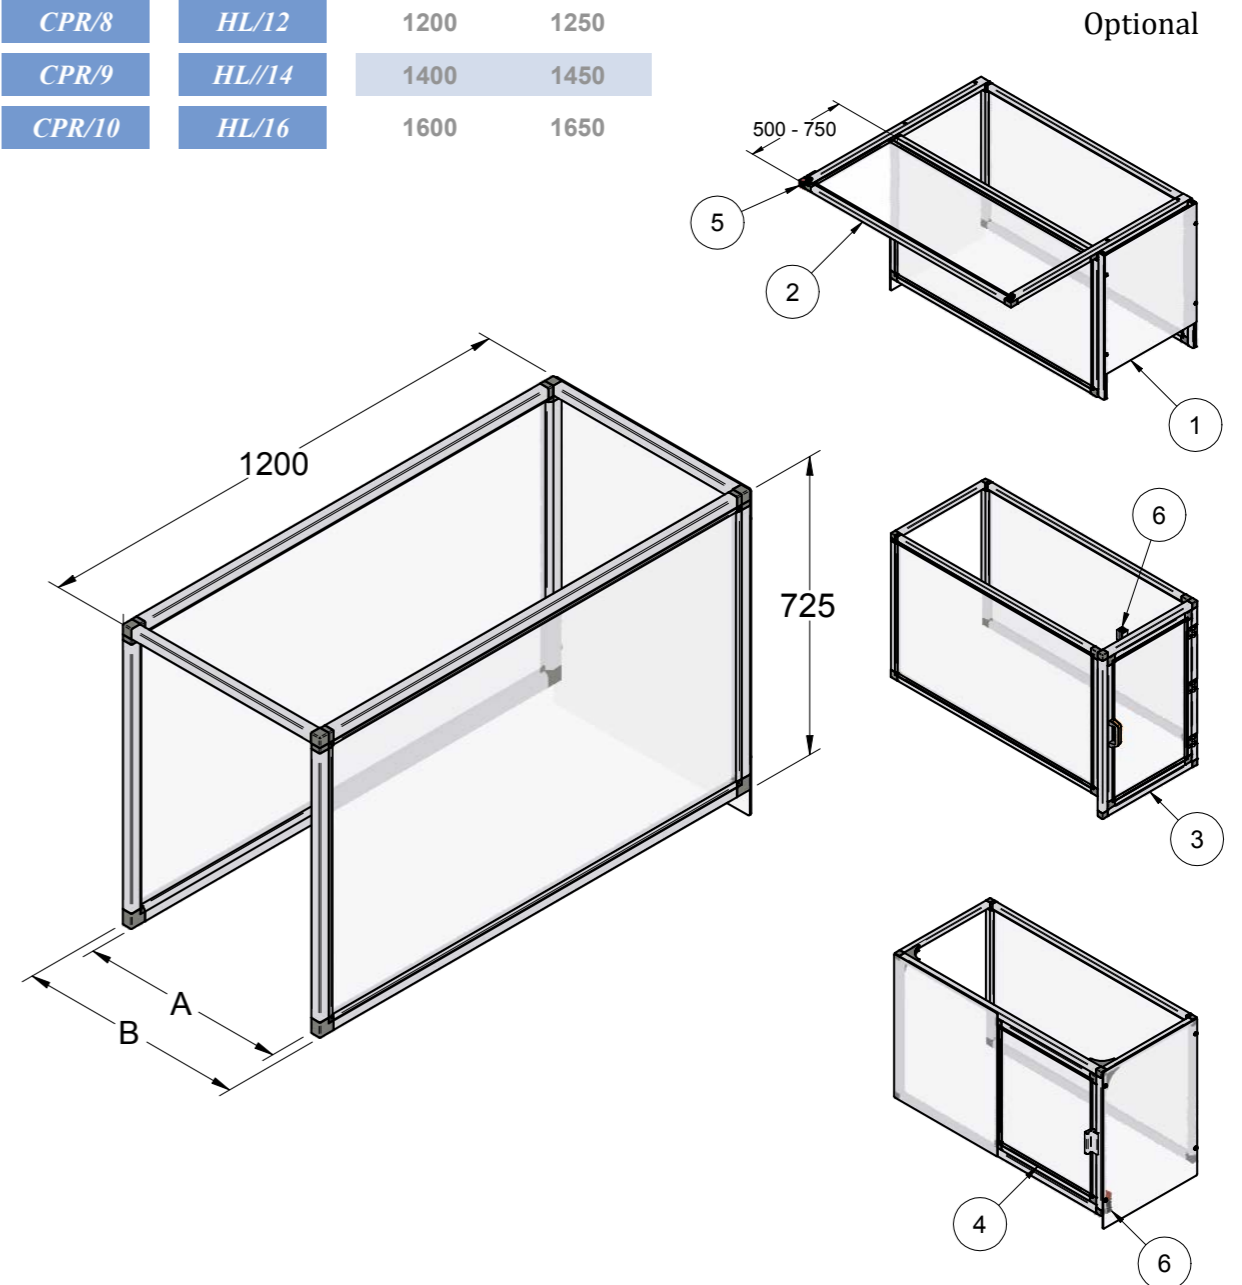

CONVILIGHT

MOD.	MOD.	A	B
CPR/1	HL/2	220	270
CPR/2	HL/3	300	350
CPR/3	HL/4	400	450
CPR/4	HL/5	500	550
CPR/5	HL/6	600	650
CPR/5S	HL/7	700	750
CPR/6	HL/8	800	850
CPR/6S	HL/9	900	950
CPR/7	HL/10	1000	1050
CPR/7S	HL/11	1100	1150
CPR/8	HL/12	1200	1250
CPR/9	HL/14	1400	1450
CPR/10	HL/16	1600	1650