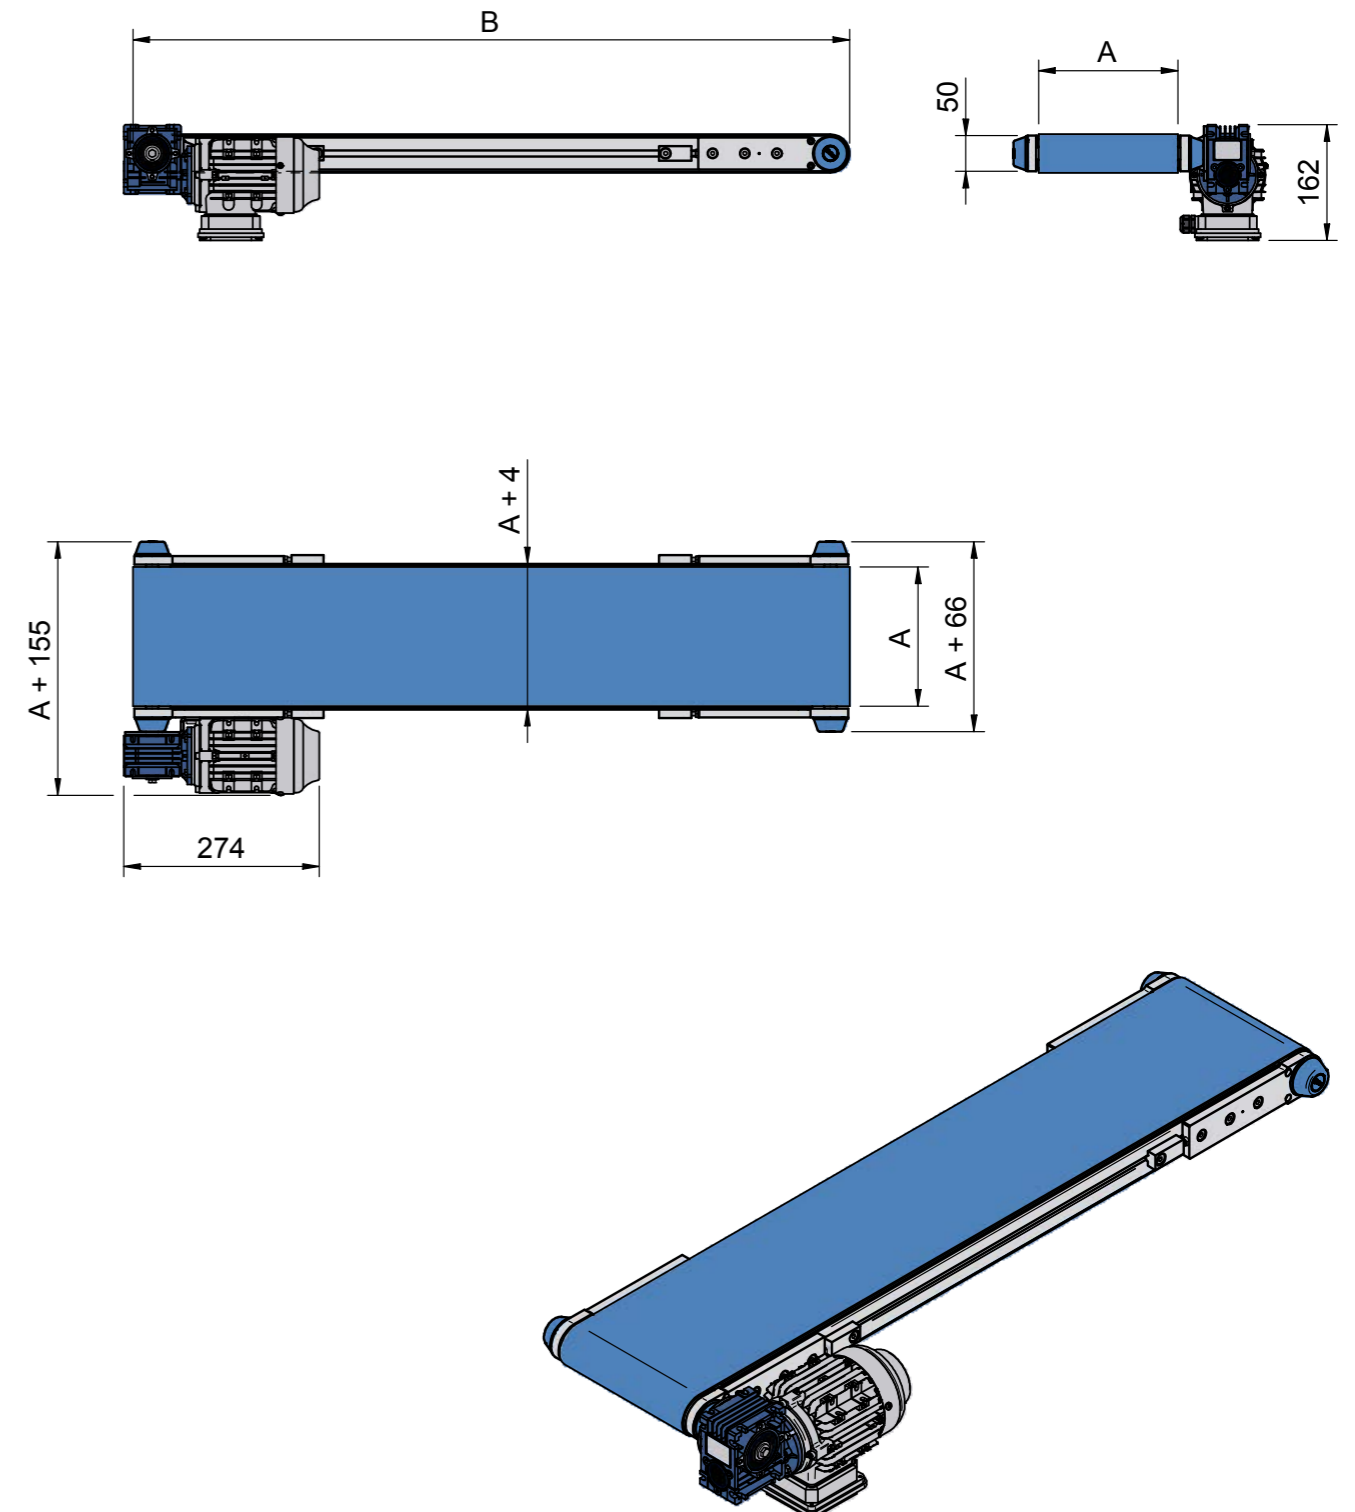

CONVILIGHT

MOD.	A min	A max	B min	B max
PNL/A	100	800	500	4000