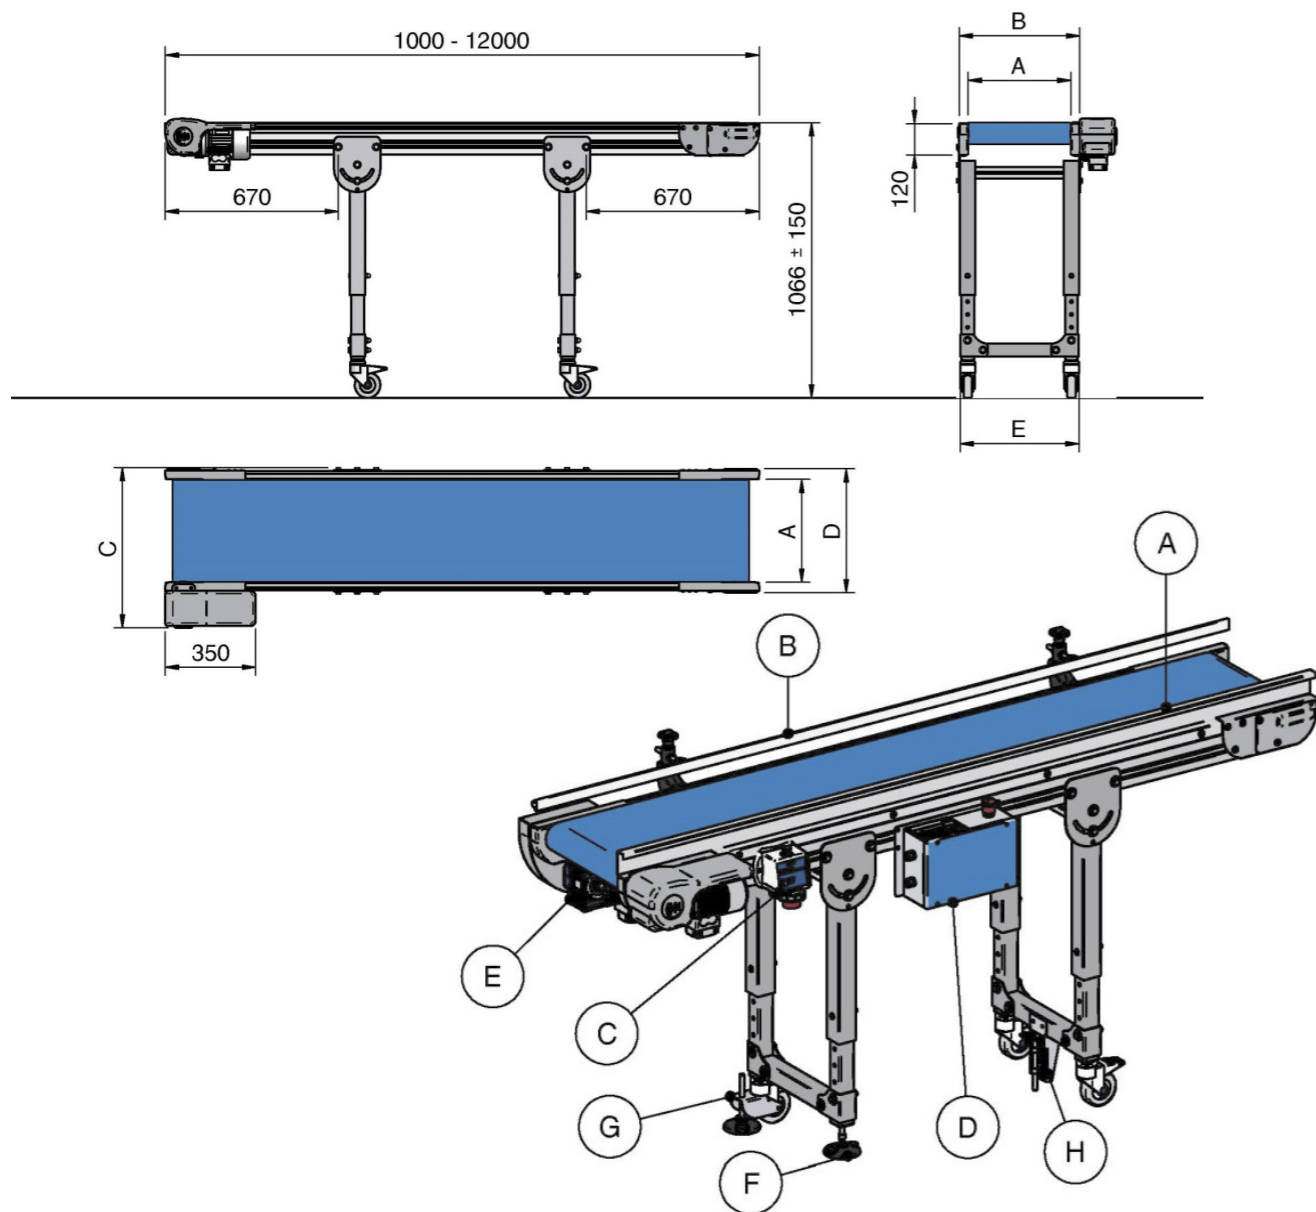

# CONVILIGHT

MOD.	A	B	C	D	E
HL/2	220	286	440	300	280
HL/3	300	366	520	380	360
HL/4	400	466	620	480	460
HL/5	500	566	720	580	560
HL/6	600	666	820	680	660
HL/7	700	766	920	780	760
HL/8	800	866	1020	880	860
HL/9	900	966	1120	980	960
HL/10	1000	1066	1220	1080	1060
HL/11	1100	1166	1320	1180	1160
HL/12	1200	1266	1420	1280	1260
HL/14	1400	1466	1620	1480	1460
HL/16	1600	1666	1820	1680	1660

# CONVILIGHT

MOD.	MOD.	A	B
CPR/1	HL/2	220	270
CPR/2	HL/3	300	350
CPR/3	HL/4	400	450
CPR/4	HL/5	500	550
CPR/5	HL/6	600	650
CPR/5S	HL/7	700	750
CPR/6	HL/8	800	850
CPR/6S	HL/9	900	950
CPR/7	HL/10	1000	1050
CPR/7S	HL/11	1100	1150
CPR/8	HL/12	1200	1250
CPR/9	HL/14	1400	1450
CPR/10	HL/16	1600	1650