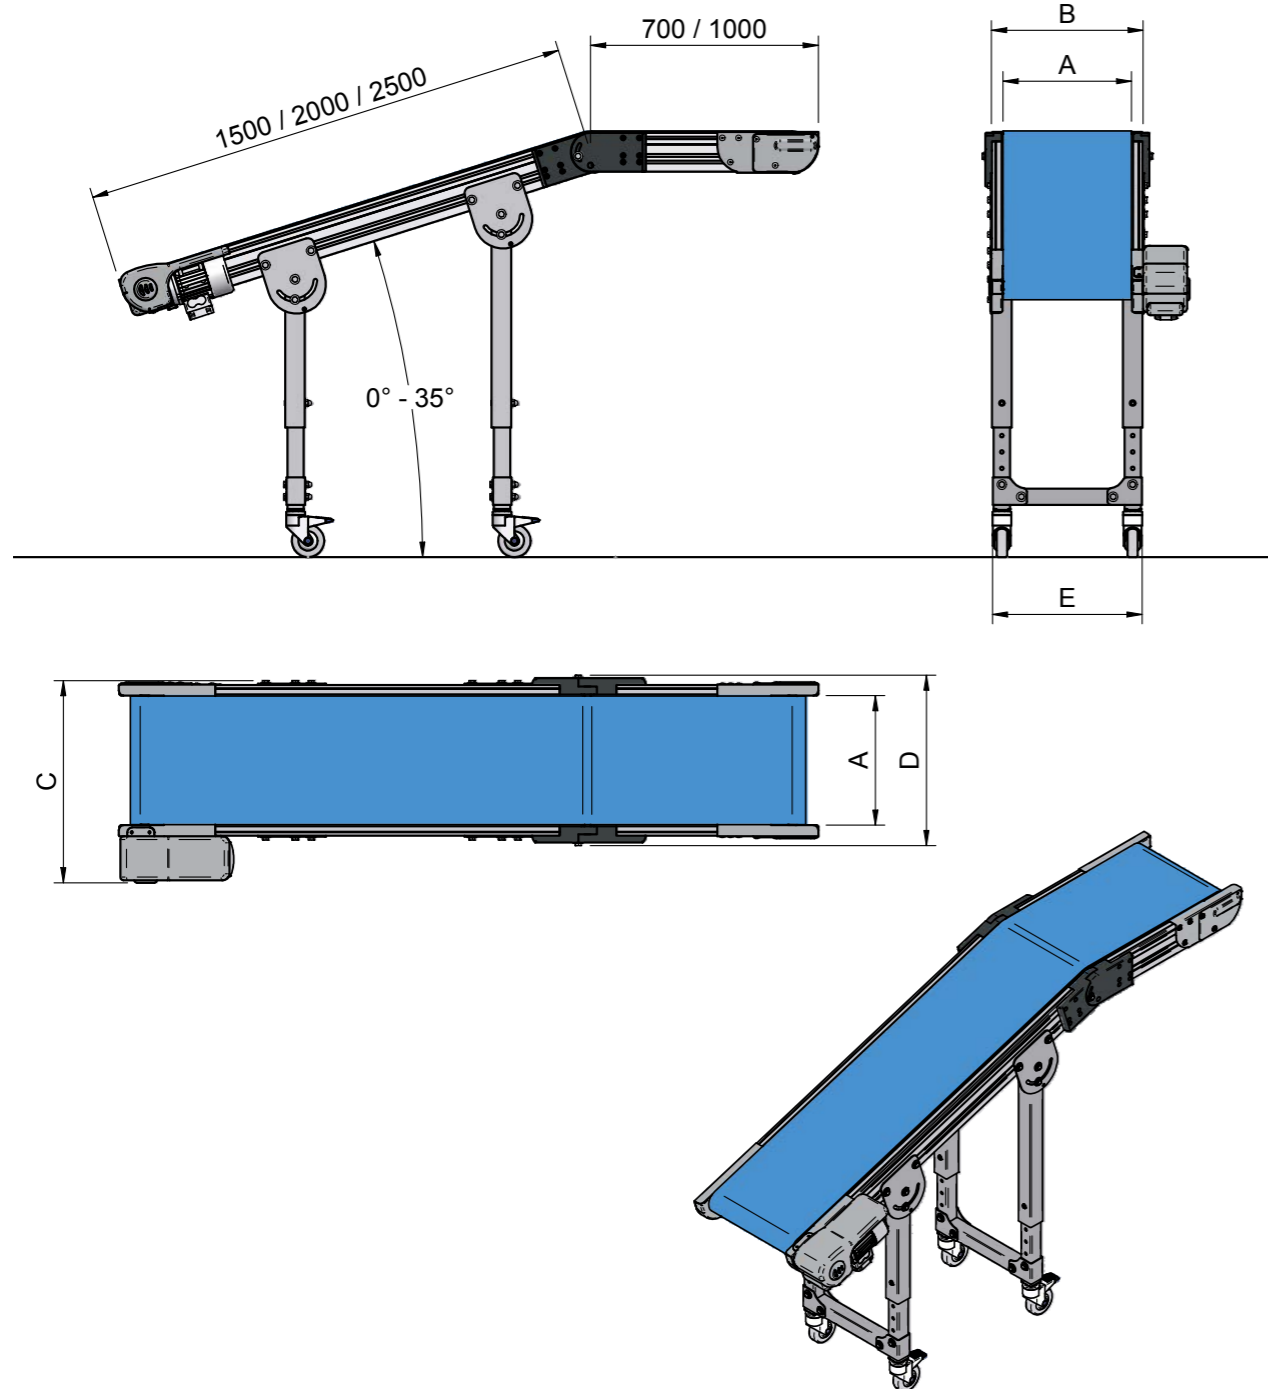

CONVILIGHT

MOD.	A	B	C	D	E
HLS/3	300	366	540	420	360
HLS/4	400	466	640	520	460
HLS/5	500	566	740	620	560
HLS/6	600	666	840	720	660
HLS/7	700	766	940	820	760
HLS/8	800	866	1040	920	860