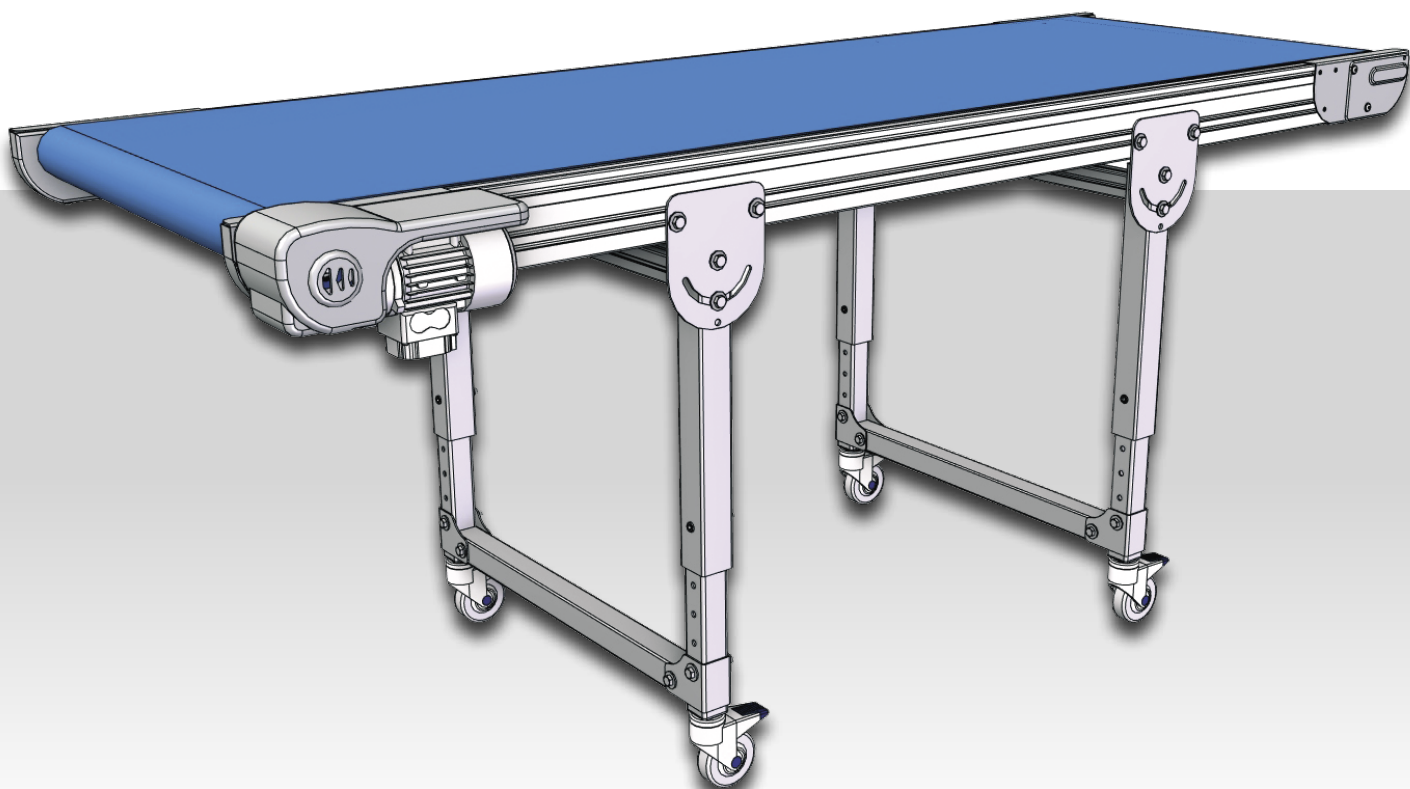

CONVILIGHT

PROGETTATO E REALIZZATO IN ITALIA
MADE ENTIRELY IN ITALY

CONVILIGHT

MOD.	A	B	C	D	E
HL/2	220	286	440	300	280
HL/3	300	366	520	380	360
HL/4	400	466	620	480	460
HL/5	500	566	720	580	560
HL/6	600	666	820	680	660
HL/7	700	766	920	780	760
HL/8	800	866	1020	880	860
HL/9	900	966	1120	980	960
HL/10	1000	1066	1220	1080	1060
HL/11	1100	1166	1320	1180	1160
HL/12	1200	1266	1420	1280	1260
HL/14	1400	1466	1620	1480	1460
HL/16	1600	1666	1820	1680	1660